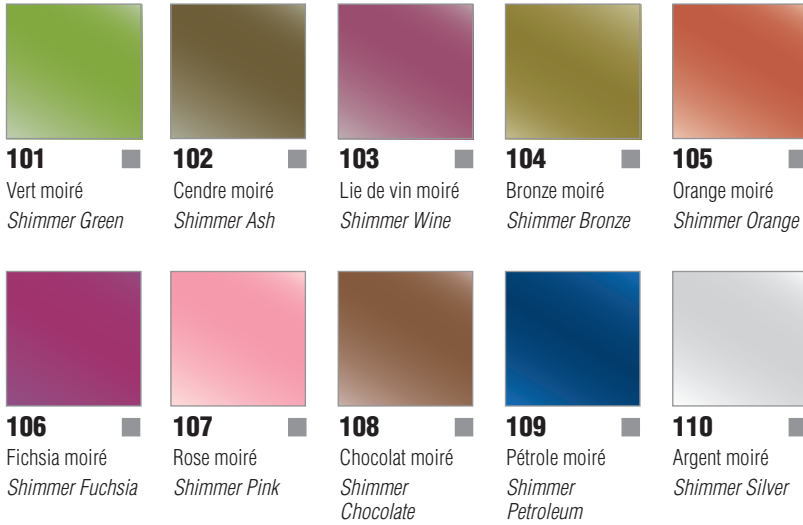

PORCELAINE 150

10 couleurs moirées x 45 ml
35 couleurs brillantes x 45 ml
1 auxiliaire x 45 ml
10 cernes x 20 ml
9 feutres pointes normales
9 feutres pointes fines

10 shimmer colours x 45 ml
35 glossy colours x 45 ml
1 auxiliaries x 45 ml
10 outliners x 20 ml
9 normal point markers
9 fine point markers

Moirées / Shimmer

Brillantes / Glossy

Degré d'opacité

- Transparent
- Semi-Transparent
- Opaque

Opacity

- Transparent
- Semi-Transparent
- Opaque

PORCELAINE 150

10 couleurs moirées x 45 ml
35 couleurs brillantes x 45 ml
1 auxiliaire x 45 ml
10 cernes x 20 ml
9 feutres pointes normales
9 feutres pointes fines

09
Cuivre
Copper

10
Etain
Pewter

FEUTRES / MARKERS

01
Jaune de Marseille
Marseille Yellow

02
Agathe
Agate Orange

03
Écarlate
Scarlet Red

04
Lapis
Lapis Blue

05
Bleu paon
Peacock Blue

06
Péridot
Peridot Green

07
Amazonite
Amazonite Green

08
Terre
Earth Brown

09
Anthracite
Anthracite Black

Degré d'opacité

- Transparent
- Semi-Transparent
- Opaque

Opacity

- Transparent
- Semi-Transparent
- Opaque