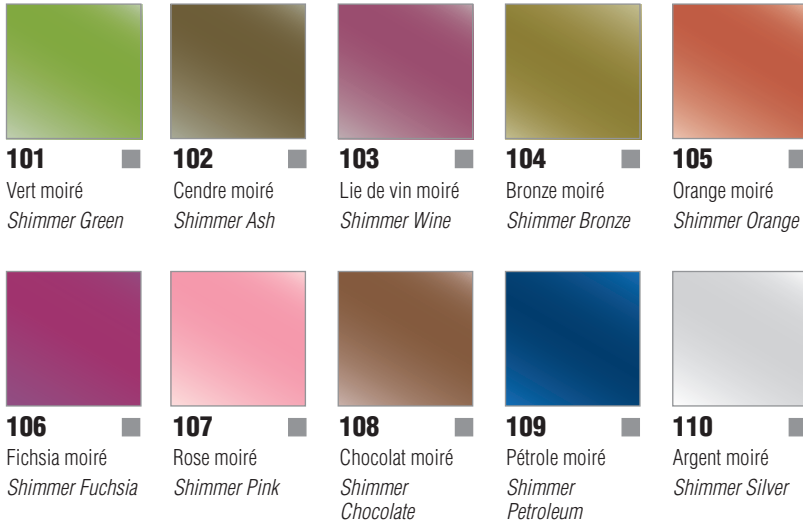

PORCELAINE 150

10 couleurs moirées x 45 ml
35 couleurs brillantes x 45 ml
1 auxiliaire x 45 ml
10 cernes x 20 ml
9 feutres pointes normales
9 feutres pointes fines

10 shimmer colours x 45 ml
35 glossy colours x 45 ml
1 auxiliaries x 45 ml
10 outliners x 20 ml
9 normal point markers
9 fine point markers

Moirées / Shimmer

Brillantes / Glossy

Degré d'opacité

- Transparent
 Semi-Transparent
 Opaque

Opacity

- Transparent
 Semi-Transparent
 Opaque

PORCELAINE 150

10 couleurs moirées x 45 ml
 35 couleurs brillantes x 45 ml
 1 auxiliaire x 45 ml
 10 cernes x 20 ml
 9 feutres pointes normales
 9 feutres pointes fines

08
 Vermeil
 Vermeil Gold

09
 Cuivre
 Copper

10
 Etain
 Pewter

FEUTRES / MARKERS

01
 Jaune de Marseille
 Marseille Yellow

02
 Agathe
 Agate Orange

03
 Écarlate
 Scarlet Red

04
 Lapis
 Lapis Blue

05
 Bleu paon
 Peacock Blue

06
 Péridot
 Peridot Green

07
 Amazonite
 Amazonite Green

08
 Terre
 Earth Brown

09
 Anthracite
 Anthracite Black

Degré d'opacité

- Transparent
- Semi-Transparent
- Opaque

Opacity